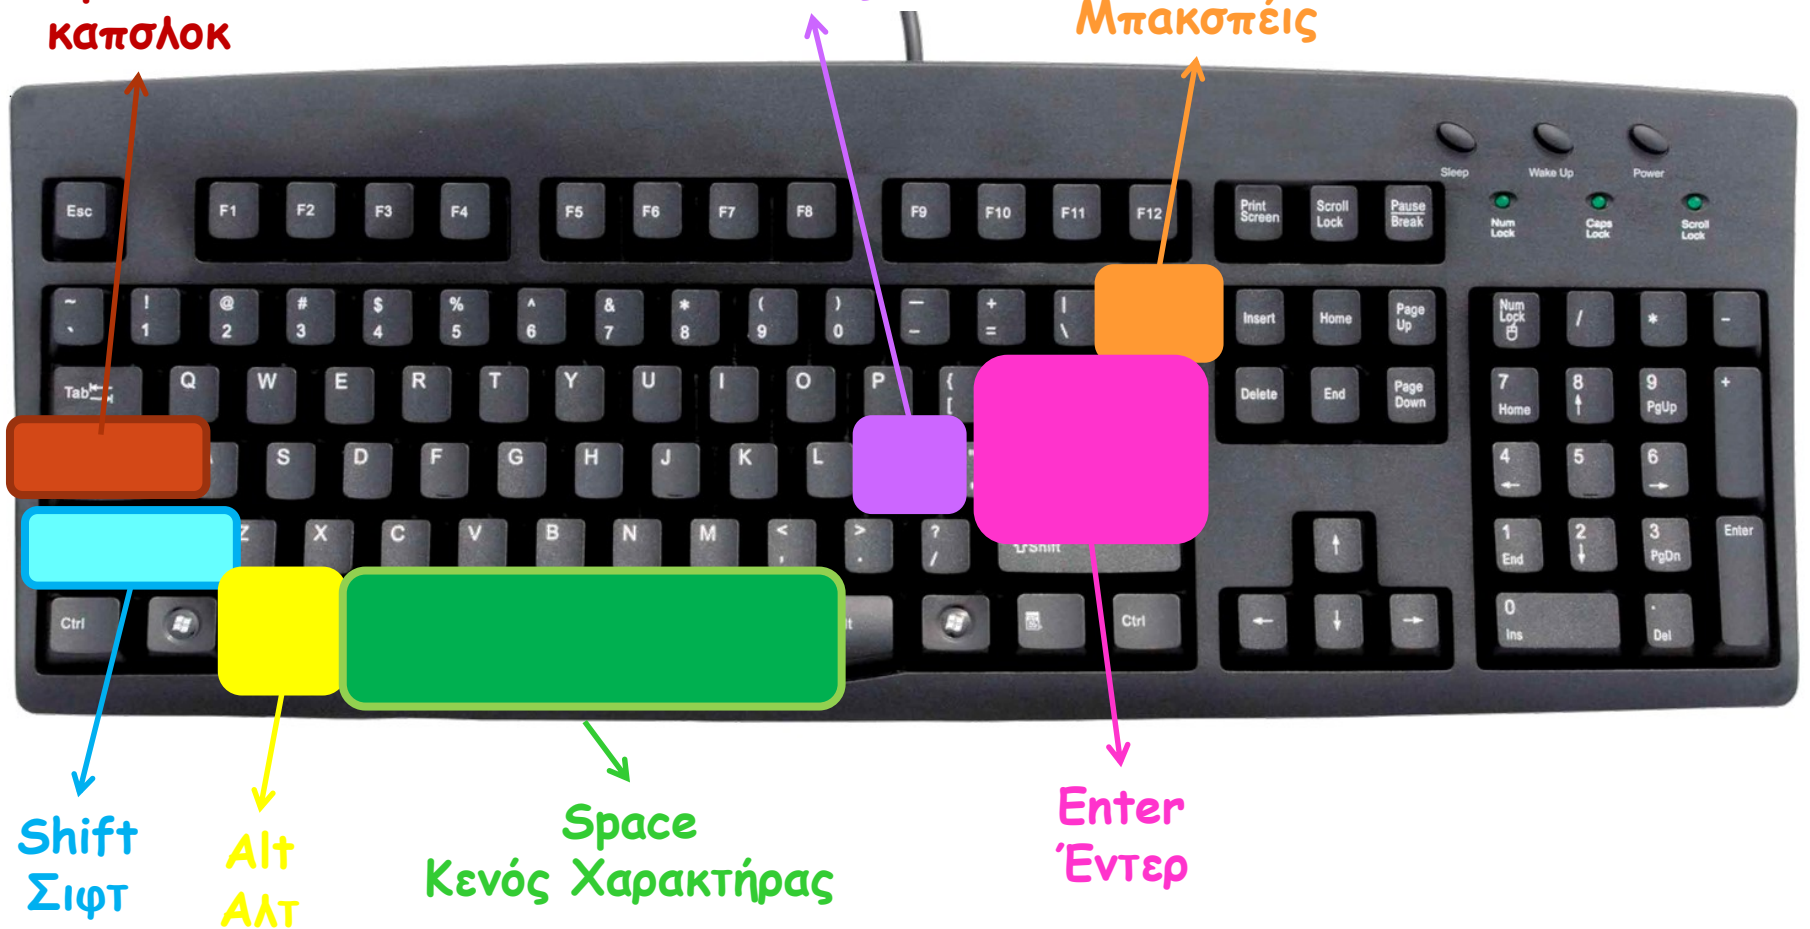

Γνωριμία με το πληκτρολόγιο

Βασικά Πλήκτρα

Caps Lock
καπσλοκ

Τόνος

Backspace
Μπακσπέις

Να
θυμάμαι:

1. Σβήνω ένα χαρακτήρα:

Backspace

2. Αλλάζω γλώσσα:

Alt

Shift

3. Αλλάζω γραμμή:
Έντερ

Enter

4. Βάζω τόνο:
Άνω κάτω τελεία και φωνήεν

+

=

ά

5. Γράφω κεφαλαία:

Caps Lock

6. Κενός χαρακτήρας Space

!!! Βάζω πάντα ένα
κενό ανάμεσα στις
λέξεις

7. Γράφω ένα κεφαλαίο (τα υπόλοιπα πεζά)

↑ Shift

+

A

=

A

Σημεία Στίξης

1. Θαυμαστικό

↑ Shift

2. Ερωτηματικό(;) :

Q :
;